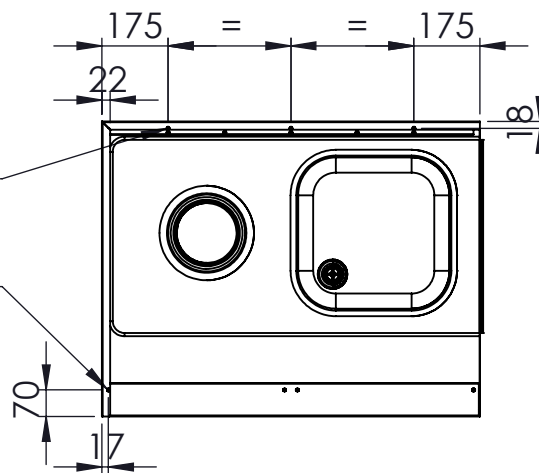

DETTAGLIO
SCALA 1 : 2

DETTAGLIO
SCALA 1 : 10

FORI ESAGONALI
M5 DIAM.7,2MM

FORI ESAGONALI
M5 DIAM.7,2MM

DISEGNATO
DATA 18/01/2024
PESO 16810.29

CODICE: MS00

SCAMINOX
INNOVATION QUALITY

CONFIGURAZIONE: L:1000 P:780

SCALA:1:20

A4

FOGLIO 1 DI 1