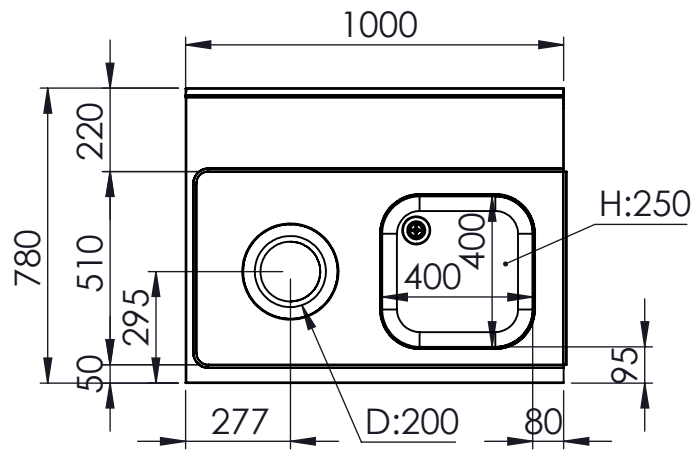

DETTAGLIO
SCALA 1 : 2

DETTAGLIO
SCALA 1 : 10

FORI ESAGONALI
M5 DIAM.7,2MM

FORI ESAGONALI
M5 DIAM.7,2MM

DISEGNATO
DATA 18/01/2024
PESO 16810.29

CODICE: MS00

SCAMINOX
INNOVATION QUALITY

CONFIGURAZIONE: L:1000 P:780

SCALA:1:20

A4

FOGLIO 1 DI 1